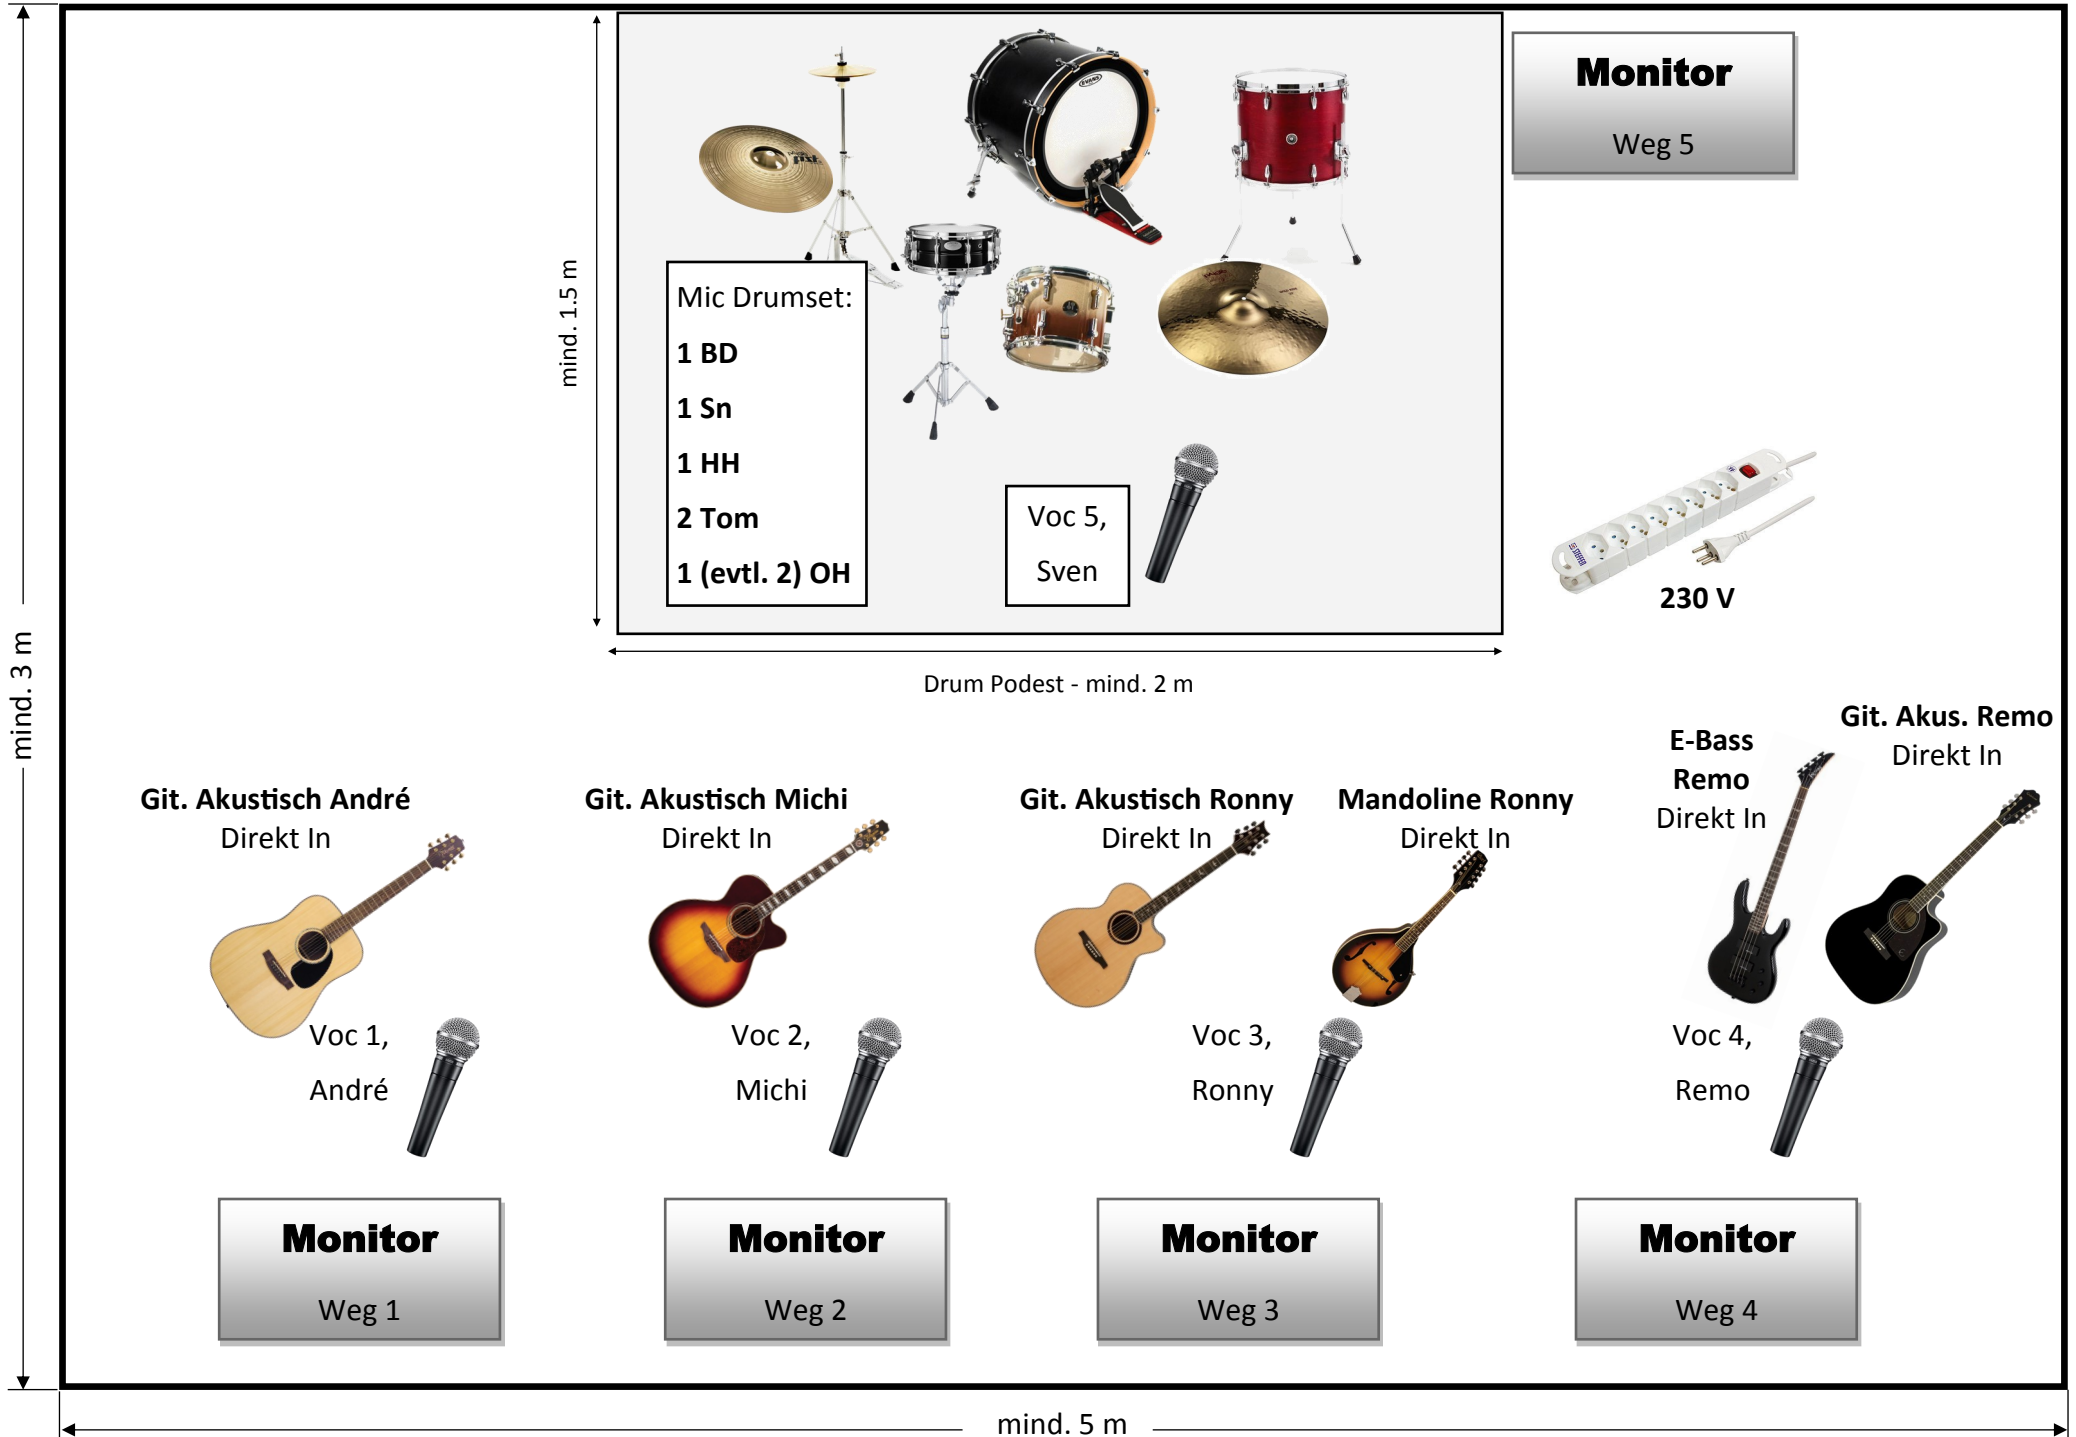

# Stageplan Catstrikes

# Pultbelegung Catstrikes

www.catstrikes.ch

<CH	Instrument	Name	Mic Typ	FX Send	Insert	Subgr.
1	Bassdrum	Drum (Sven)				
2	Snare	Drum (Sven)				
3	Hi Hat	Drum (Sven)				
4	Tom 1	Drum (Sven)				
5	Tom 2	Drum (Sven)				
6	Overhead	Drum (Sven)				
7	Voc	André				
8	Voc	Michi				
9	Voc	Ronny				
10	Voc	Cefi				
11	Voc	Sven				
12	Gitarre Akustisch	André	Direkt IN			
13	Gitarre Akustisch	Michi	Direkt IN			
14	Gitarre Akustisch	Ronny	Direkt IN			
15	Mandoline	Ronny	Direkt IN			
16	Gitarre Akustisch	Cefi	Direkt IN			
17	Bass	Cefi	Direkt IN			

## Monitoring:

5 Monitorwege

## Effekte:

Gesang: Hall, Reverb, Delay usw.

Gesang: Kompressor

Drums: Kompressoren, Snare Hall, Reverb